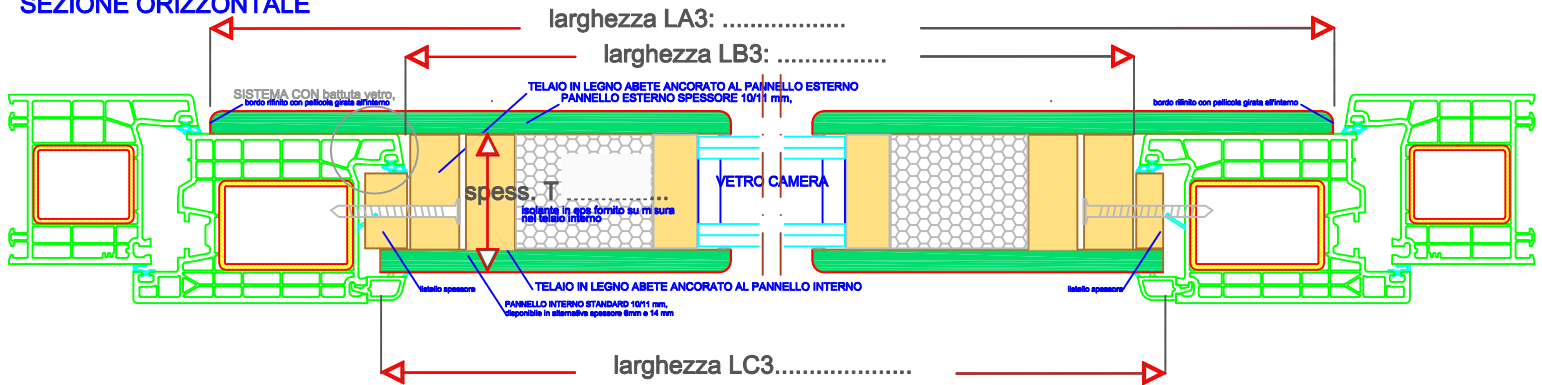

# SCHEDA ORDINE

## KIT BRC3 PANNELLO anta a scomparsa, V.VETRO

### SISTEMA CON BATTUTA vetro

#### SEZIONE ORIZZONTALE

	larghezza L	altezza H
A3		
B3		
C3		

spessore T	
------------	--

	modello	colore
pann. esterno		
pann. interno		