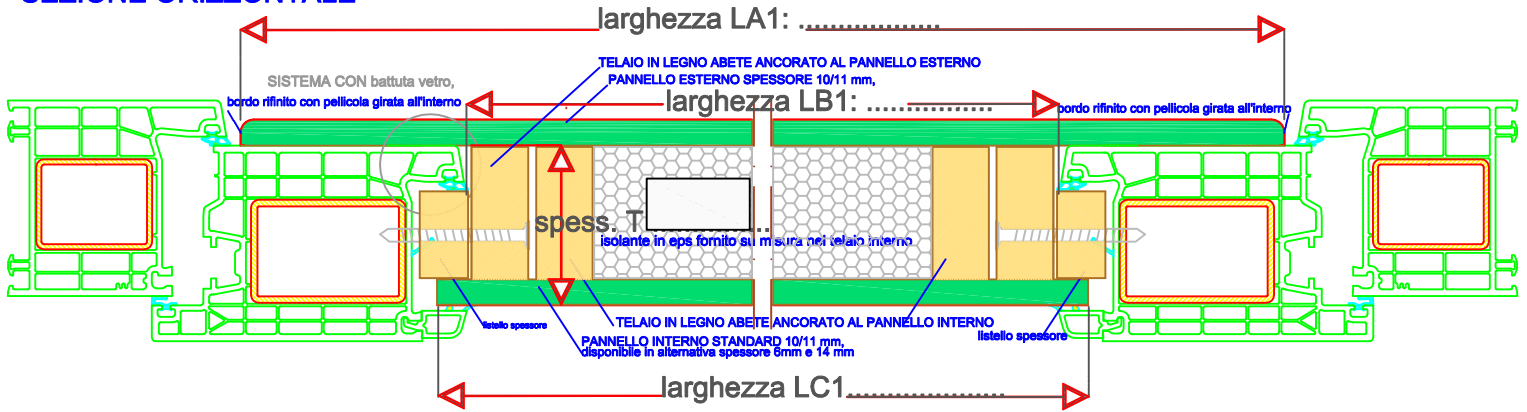

KIT BRC1 PANNELLO anta a scomparsa, CIECO

SISTEMA CON BATTUTA vetro

SEZIONE ORIZZONTALE

	larghezza L	altezza H
A1		
B1		
C1		

spessore T	
------------	--

	modello	colore
pann. esterno		
pann. interno		